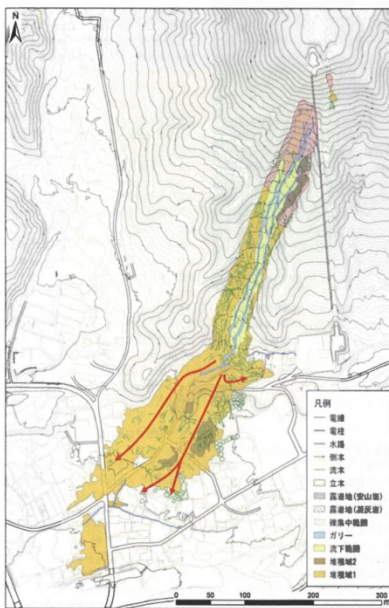

平成26年度

第1回鉱業博物館市民向け開放講座

くようぶつ  
仙北市田沢供養佛で発生した  
土石流の素因を考える

日時：平成26年6月10日（火）

14:00~15:00

講師：丸山 孝彦 氏（秋田大学名誉教授）

会場：秋田大学国際資源学部  
附属鉱業博物館講堂

〒010-8502 秋田市手形字大沢 28-2 電話 018-889-2461

（入館・聴講ともに無料。事前申込は不要です。）

図-2 検討委員会（2013b）による表層地質図

写真-14 土石流の爪痕

2013年8月、  
仙北市田沢供養  
佛で発生した土  
石流の考察を紹  
介します。