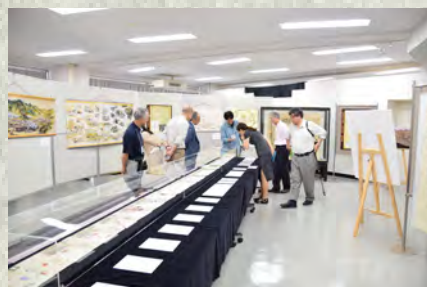

### 特別展の様子

6月27日(木)から、当館2階特別展示室にて令和元年度鉱業博物館特別展「秋田に残る鉱山絵図・絵巻の世界」を開催しています。この特別展では、秋田大学で所蔵する鉱山絵図・絵巻のコレクションと、県内の資料館および個人が所蔵する鉱山絵図の複製を展示しています。

展示で紹介する鉱山絵図・絵巻には、院内銀山、阿仁鉱山、荒川鉱山の三つの鉱山が描かれています。その絵図の内容は、鉱山地区の地形と地下の鉱脈を描いた「鉱脈図」、鉱山の採掘や選鉱・製錬の作業工程を描いた「鉱山作業図」、さらに鉱山町を鳥瞰した「鉱山景観図」に分類することができます。それぞれの絵

特別展ポスター

図は描かれた目的が異なり、貴重な技術資料でもありました。そのうち「鉱山作業図」にあたる「阿仁銅山働方之図」(1864年)は、一つ一つの作業工程について、キャプションで分かりやすく解説しています。

特別展は9月30日(月)まで開催しておりますので、ぜひご見学ください。詳細で美しく描かれた絵図や絵巻から、秋田における鉱山繁栄の歴史を感じとっていただければ幸いです。

秋田県ジオパーク連絡協議会 主催